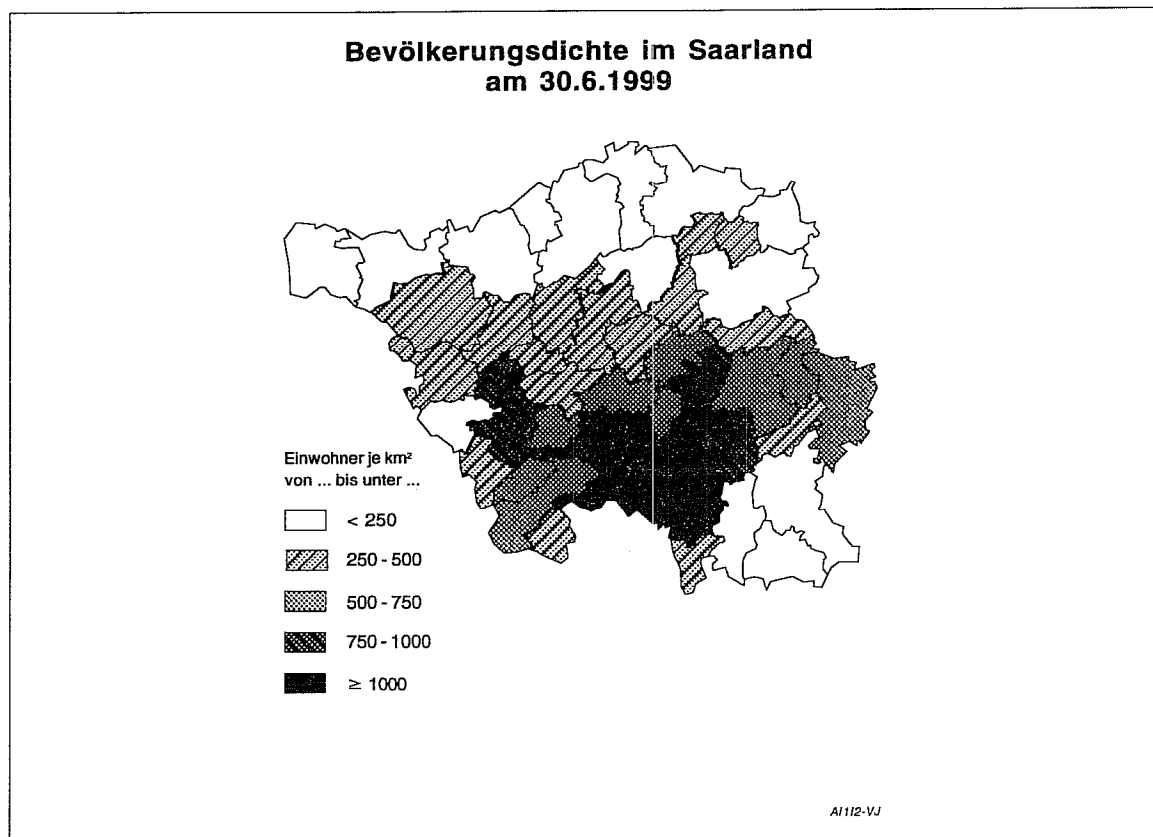

**Bevölkerungsentwicklung im 2. Vierteljahr 1999
Bevölkerungsstand am 30. Juni 1999**

Ausgegeben am 8. November 1999
Einzelpreis: 5,00 DM

© Statistisches Landesamt Saarland, Saarbrücken, 1999.

Für nichtgewerbliche Zwecke sind Vervielfältigung und unentgeltliche Verbreitung, auch auszugsweise, mit Quellenangabe gestattet. Die Verbreitung, auch auszugsweise, über elektronische Systeme/Datenträger bedarf der vorherigen Zustimmung. Alle übrigen Rechte bleiben vorbehalten.

1. Bevölkerungsentwicklung im 2. Vierteljahr 1999 und Bevölkerungsstand am 30. Juni 1999

Vorgang	Insgesamt	Männlich	Weiblich
Bevölkerung am Anfang des Zeitraumes	1 072 797	519 820	552 977
Natürliche Bevölkerungsbewegung			
Lebendgeborene	2 225	1 092	1 133
Gestorbene	3 031	1 413	1 618
Geburtenüberschuß bzw. -defizit	- 806	- 321	- 485
Wanderungen über die Landesgrenze			
Zuzüge	4 681	2 536	2 145
Fortzüge	4 206	2 333	1 873
Wanderungsgewinn bzw. -verlust	+ 475	+ 203	+ 272
Veränderungen insgesamt	- 331	- 118	- 213
Bevölkerung am Ende des Zeitraumes	1 072 466	519 702	552 764